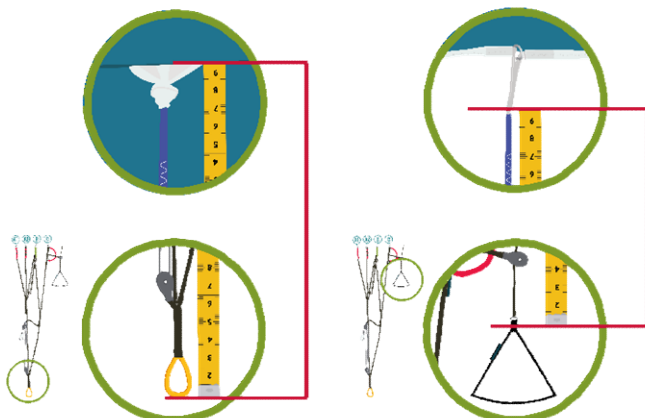

TOTAL LINE LENGTH / Aquila size 28_18m²_rev.02

No.	A	B	C	D	E	Brake
1	6603	5972	6003	6088		6497
2	5929	5895	5929	6016		6338
3	5937	5903	5938	6022		6256
4	5905	5871	5910	5991		6270
5	5878	5843	5886	5967		6146
6	5921	5890	5933	6009		6042
7	5844	5807	5841	5898		5959
8	5775	5733	5772	5828		5911
9	5755	5718	5756	5807		5886
10	5639	5603	5639			5851
11	5560	5528	5566			5871
12	5543	5510	5547			
13	5354	5321	5373			
14	5195	5178	5227			
15						
16						
17						
18						
19						
20						

Note:
Glider middle No. 1
Glider end No. 14

MEASUREMENT INSTRUCTION

Riser length / 540mm

Main Lines

Brake Lines

!!!

Measuring paragliding lines requires a lot of experience and need to be done by professional personal. All measurements have to be taken with a tension of 50 N.

TOTAL LINE LENGTH / Aquila size 20m_rev.03

No.	A	B	C	D	E	Brake
1	6354	6315	6344	6434		6871
2	6278	6235	6266	6359		6706
3	6287	6245	6278	6366		6620
4	6254	6213	6249	6335		6635
5	6227	6185	6225	6310		6507
6	6273	6234	6274	6354		6397
7	6192	6153	6190	6250		6310
8	6120	6076	6118	6177		6260
9	6100	6060	6101	6155		6232
10	5977	5939	5982			6196
11	5894	5860	5906			6216
12	5875	5841	5883			
13	5678	5644	5698			
14	5510	5492	5544			
15						
16						
17						
18						
19						
20						

TOTAL LINE LENGTH / Aquila size 22_22m²_rev.02

No.	A	B	C	D	E	Brake
1	6688	6652	6687	6782		7295
2	6609	6569	6607	6704		7094
3	6619	6580	6620	6712		6983
4	6587	6548	6592	6681		6990
5	6559	6519	6566	6656		6848
6	6607	6572	6619	6703		6734
7	6524	6483	6526	6579		6644
8	6448	6403	6451	6503		6582
9	6427	6386	6434	6481		6543
10	6299	6260	6311			6475
11	6207	6162	6220			6475
12	6182	6127	6169			
13	5956	5905	5952			
14	5730	5696	5740			
15						
16						
17						
18						
19						
20						