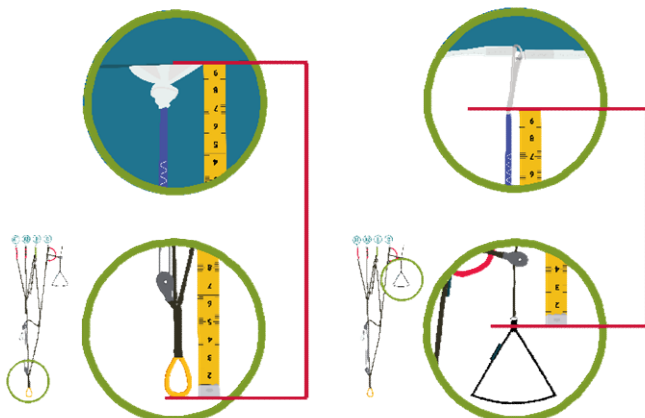

Note:
Glider middle No. 1
Glider end No. 14

MEASUREMENT INSTRUCTION

Riser length / 540mm

Main Lines

Brake Lines

!!!

Measuring paragliding lines requires a lot of experience and need to be done by professional personal. All measurements have to be taken with a tension of 50 N.

TOTAL LINE LENGTH / Aquila size 20m_rev.03

No.	A	B	C	D	E	Brake
1	6354	6315	6344	6434		6871
2	6278	6235	6266	6359		6706
3	6287	6245	6278	6366		6620
4	6254	6213	6249	6335		6635
5	6227	6185	6225	6310		6507
6	6273	6234	6274	6354		6397
7	6192	6153	6190	6250		6310
8	6120	6076	6118	6177		6260
9	6100	6060	6101	6155		6232
10	5977	5939	5982			6196
11	5894	5860	5906			6216
12	5875	5841	5883			
13	5678	5644	5698			
14	5510	5492	5544			
15						
16						
17						
18						
19						
20						

TOTAL LINE LENGTH / Aquila size 22_22m²_rev.02

No.	A	B	C	D	E	Brake
1	6688	6652	6687	6782		7295
2	6609	6569	6607	6704		7094
3	6619	6580	6620	6712		6983
4	6587	6548	6592	6681		6990
5	6559	6519	6566	6656		6848
6	6607	6572	6619	6703		6734
7	6524	6483	6526	6579		6644
8	6448	6403	6451	6503		6582
9	6427	6386	6434	6481		6543
10	6299	6260	6311			6475
11	6207	6162	6220			6475
12	6182	6127	6169			
13	5956	5905	5952			
14	5730	5696	5740			
15						
16						
17						
18						
19						
20						