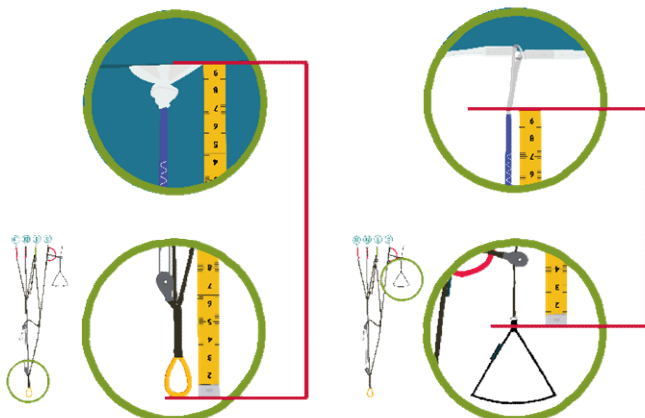

TOTAL LINE LENGTH / Aquila size 20m_rev.03

No.	A	B	C	D	E	Brake
1	6354	6315	6344	6434		6871
2	6278	6235	6266	6359		6706
3	6287	6245	6278	6366		6620
4	6254	6213	6249	6335		6635
5	6227	6185	6225	6310		6507
6	6273	6234	6274	6354		6397
7	6192	6153	6190	6250		6310
8	6120	6076	6118	6177		6260
9	6100	6060	6101	6155		6232
10	5977	5939	5982			6196
11	5894	5860	5906			6216
12	5875	5841	5883			
13	5678	5644	5698			
14	5510	5492	5544			
15						
16						
17						
18						
19						
20						

Note:
Glider middle No. 1
Glider end No. 14

MEASUREMENT INSTRUCTION

Riser length / 540mm

Main Lines

Brake Lines

!!!

Measuring paragliding lines requires a lot of experience and need to be done by professional personal. All measurements have to be taken with a tension of 50 N.

TOTAL LINE LENGTH / Aquila size 22_22m²_rev.02

No.	A	B	C	D	E	Brake
1	6688	6652	6687	6782		7295
2	6609	6569	6607	6704		7094
3	6619	6580	6620	6712		6983
4	6587	6548	6592	6681		6990
5	6559	6519	6566	6656		6848
6	6607	6572	6619	6703		6734
7	6524	6483	6526	6579		6644
8	6448	6403	6451	6503		6582
9	6427	6386	6434	6481		6543
10	6299	6260	6311			6475
11	6207	6162	6220			6475
12	6182	6127	6169			
13	5956	5905	5952			
14	5730	5696	5740			
15						
16						
17						
18						
19						
20						