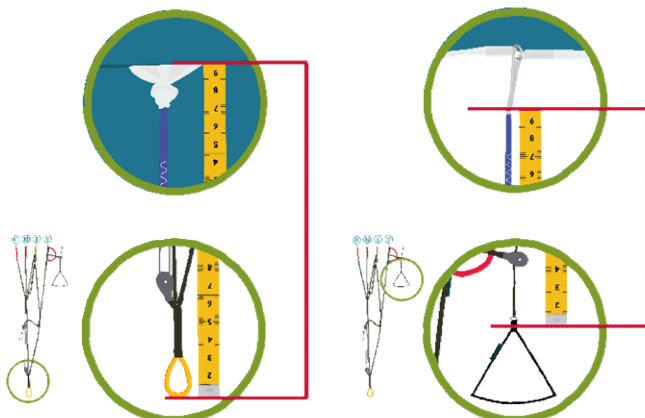

Note:
Glider middle No. 1
Glider end No. 14

MEASUREMENT INSTRUCTION

Riser length / 540mm

Main Lines

Brake Lines

!!!

Measuring paragliding lines requires a lot of experience and need to be done by professional personal. All measurements have to be taken with a tension of 50 N.

TOTAL LINE LENGTH / FALCO size M_25.5m_rev.05

No.	A	B	C	D	E	Brake
1	6949	6877	6984	7074		7722
2	6865	6790	6890	6980		7472
3	6831	6757	6849	6929		7259
4	6844	6776	6861	6934		7209
5	6768	6704	6761	6822		7054
6	6677	6621	6681	6738		6994
7	6560	6526	6593			6940
8	6439	6414	6469			6880
9	6119	6110	5958			6840
10	5959	5948				6818
11						
12						
13						
14						
15						
16						
17						
18						
19						
20						

TOTAL LINE LENGTH / FALCO size L_27.5m_rev.02

No.	A	B	C	D	E	Brake
1	7213	7138	7249	7343		8010
2	7126	7048	7152	7245		7756
3	7091	7014	7109	7192		7545
4	7104	7033	7122	7197		7483
5	7025	6959	7018	7081		7322
6	6931	6873	6935	6994		7260
7	6809	6774	6844			7204
8	6684	6658	6715			7141
9	6352	6342	6184			7100
10	6185	6174				7077
11						
12						
13						
14						
15						
16						
17						
18						
19						
20						